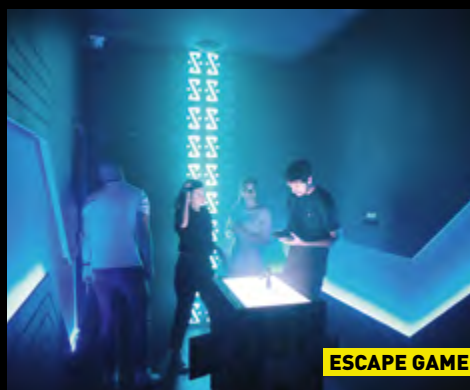

SIMULATEURS F1 & RALLYE

RÉALITÉ VIRTUELLE

SIMULATEURS AVION DE CHASSE

ESCAPE GAME

SIMULATEURS MOTO GP

QUIZ GAME

| SIMULATEURS FORMULE 1 | | PRIX | | DISPONIBLE À | |
|--------------------------|--------------------------------|--------|------|--------------|-----|
| | | PUBLIC | CSE | LYON | SQY |
| | 3 min. qualif + 7 min. course | 99 € | 49 € | ✓ | ✓ |
| | 5 min. qualif + 15 min. course | 140 € | 69 € | ✓ | ✓ |
| | 5 min. qualif + 30 min. course | 180 € | 99 € | ✓ | ✓ |